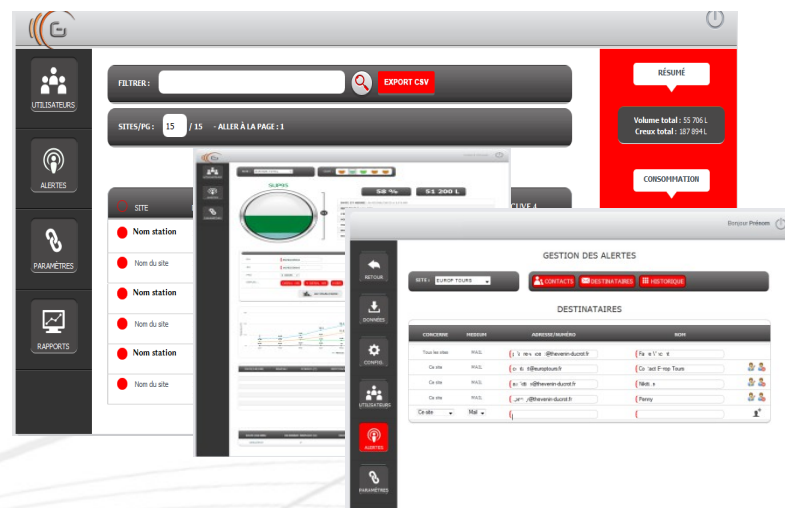

VOTRE FORCE COMMERCIALE

Application Fueling Performance – LISTE DES STATIONS SERVICES

Type d'information disponible

- ❑ Niveau de carburant en Litre et en %
- ❑ Nom du produit
- ❑ Ventes moyennes journalières/cuves
- ❑ Creux disponible
- ❑ Délais avant livraison
- ❑ Historique des alertes
- ❑ Gestion des utilisateurs
- ❑ Export des données en csv