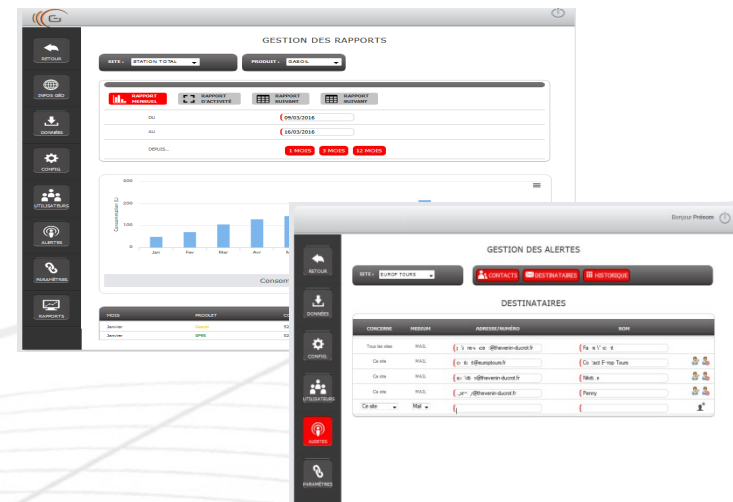

TABLEAU DE BORD/JOURNAL DES VENTES

Application Fueling Performance

Statistiques des ventes mensuelles de carburant :

- ➔ Statistiques mensuelles par station service
- ➔ Statistique par type de produit carburant
- ➔ Somme des ventes/dépotages par station ou pour toutes les stations services
- ➔ Somme des ventes/dépotages par type de produit ou pour tout les types de produits carburants
- ➔ Rapport et barre-graphe des ventes mensuelles
- ➔ Export des données vers le serveur du client
- ➔ Export personnalisable selon la demande du client